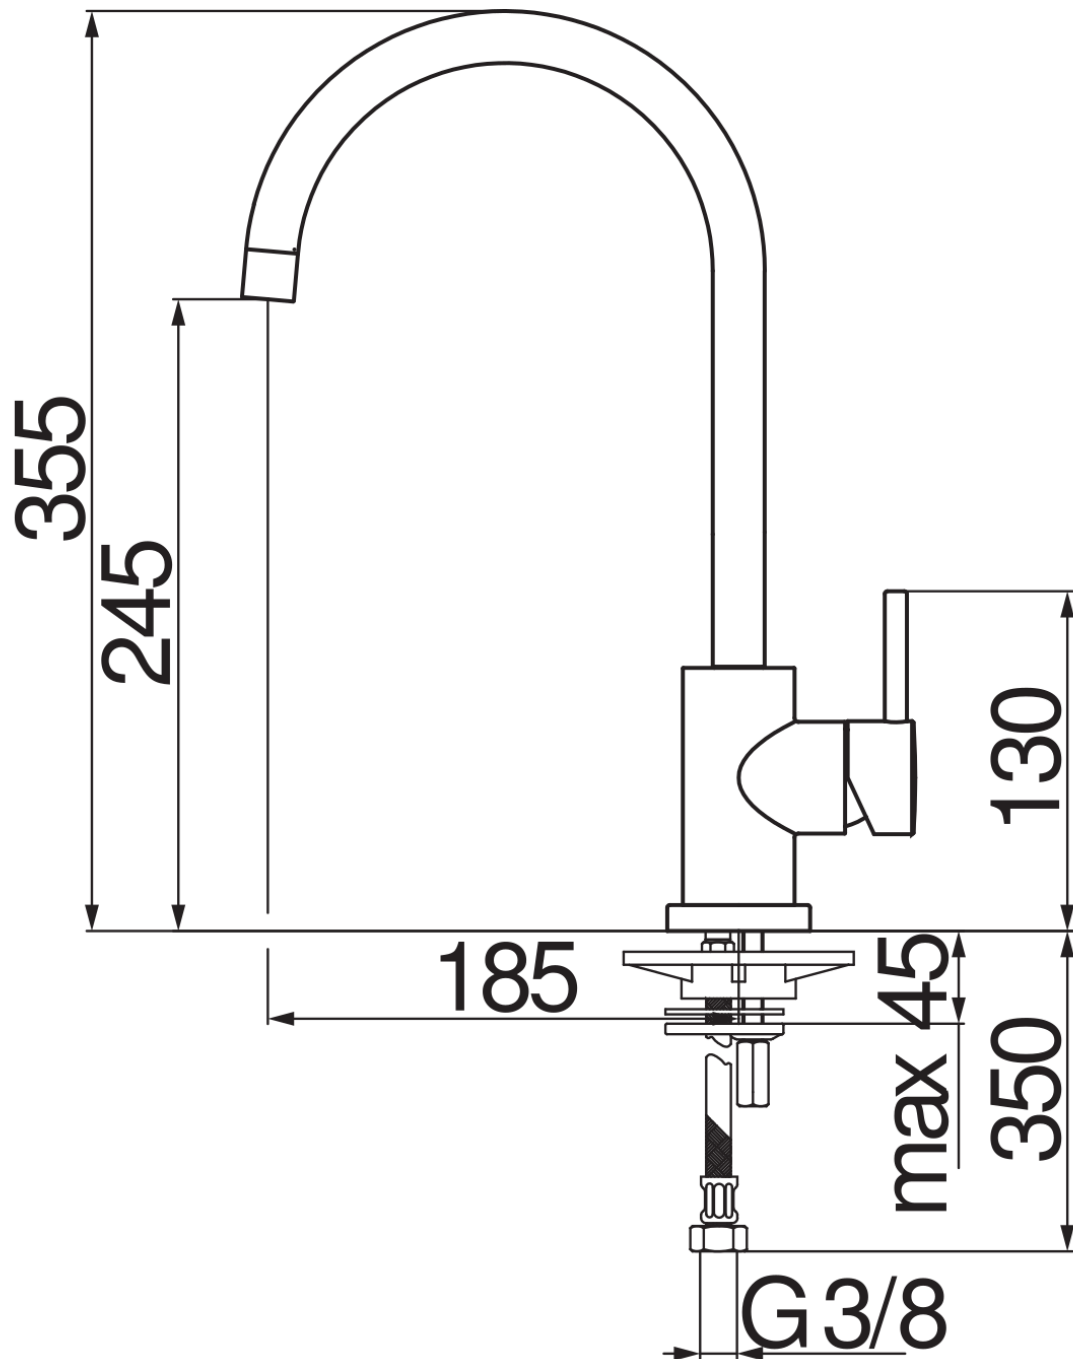

SPECIFICHE

Monocomando

Velvet black

Bocca girevole 360°

Aeratore anticalcare M 16 x 1

Flessibili inox ø 3/8"

Limitatore di portata con freno al 50%

Imballo: 56,5 x 29 x 7,1 cm / 0,011633 m<sup>3</sup> / 2,27 kg

CERTIFICAZIONI

DIAGRAMMA DI PORTATA: ACQUA CALDA/FREDDA

— Aeratore

DIAGRAMMA DI PORTATA: ACQUA MISCELATA

— Aeratore